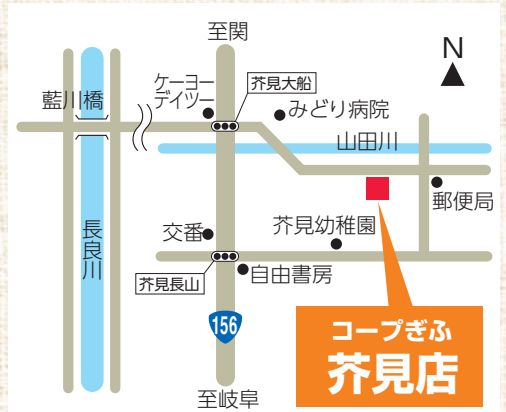

他店舗は通常通り営業しております。組合員さんに、できる限りご不便をおかけしないよう、芥見店に送迎ワゴン車を運行いたします。

無料  
です

芥見店に送迎

9/25(金)～オープン前日の、  
月曜日～金曜日の毎日3往復いたします。

送迎時刻表

長良店発 ▶ 芥見店着

芥見店発 ▶ 長良店着

9:30……10:00  
12:00……12:30  
14:00……14:30

10:40……11:10  
13:10……13:40  
15:10……15:40

- 組合員さん限定。乗車定員数がありますので予約制とさせていただきます。  
\* 当日、出発時間10分前までにご連絡ください。予約は先着順になりますので、ご希望のお時間にそえない場合がございます。ご了承ください。
- 送迎ルートは、  
長良店駐車場 ~ 鶴飼大橋 ~ 国道156線岐阜東バイパス ~ 156号線 ~ 芥見店  
\* 車の乗降は、長良店駐車場となります。途中で乗車はできません。