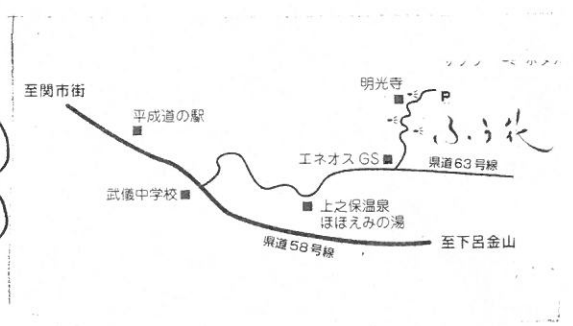

当日参加OKですが...  
準備の関係上 前日までにお申込みいただくと助かります☺

中濃支所では  
毎月第3週開催から  
不定期開催になりました  
次回は10月開催予定  
です。

キトリ ✨

8/16(木)  しゃべっ茶oh!! 申し込み

お名前：  
昼間連絡のとれる  
お電話番号

ふせ  
8/11(土)

中濃支所 市川行き  
ご記入いただきました個人情報  
はこの企画以外使用しません