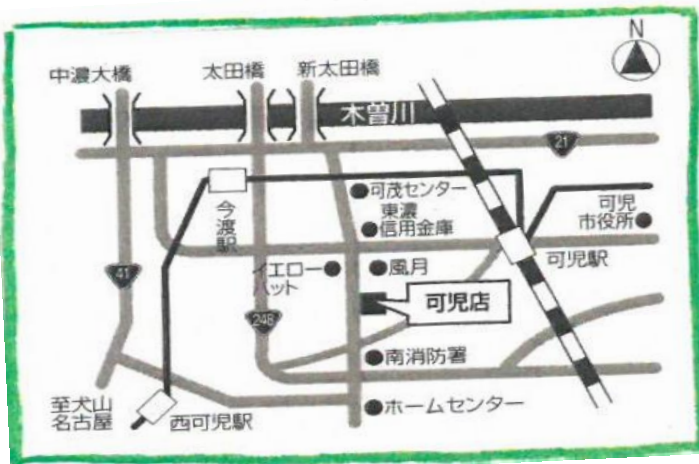

◆ 9/5日（木）～8日（日）は、北海道フェア！！

可児店職員一同皆様のお越しをお待ちしています♪